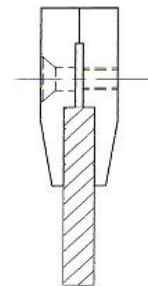

ACCESORIOS

Regleta de aluminio con madera por metro.

Regleta de aluminio mecanizado por metro .

Contraregleta en acero inoxidable por metro .

SPE Maquinaria para Serigrafía S.L.
Pol. Ind. "Can Humet". C/ Antoni Tàpies, 7-9 Nave E
08213 Polinyà, Barcelona (Spain)
Tel. (+34) 93 713 09 88. Fax. (+34) 93 713 06 58.
spe_sl@spesl.com www.spesl.com