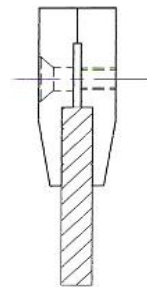

ACCESOIRES

Racle d'aluminium avec bois par metre

Racle d'aluminium mecanisée par metre

Contre-racle en acier inoxydable par metre

SPE Maquinaria para Serigrafia S.L.
Pol. Ind. "Can Humet". C/ Antoni Tàpies, 7-9 Nave E
08213 Polinyà, Barcelona (Spain)
Tel. (+34) 93 713 09 88. Fax. (+34) 93 713 06 58.
spe_sl@spesl.com www.spesl.com