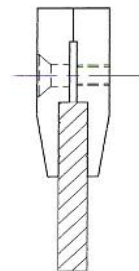

## ACCESSORIES

Aluminium Squeegees with wood per metre.

Mechanised aluminium squeeeges per metre.

Stainless steel flowcoater per metre.

**SPE Maquinaria para Serigrafia S.L.**  
Pol. Ind. "Can Humet". C/ Antoni Tàpies, 7-9 Nave E  
08213 Polinyà, Barcelona (Spain)  
Tel. (+34) 93 713 09 88. Fax. (+34) 93 713 06 58.  
[spe\\_sl@spesl.com](mailto:spe_sl@spesl.com) [www.spesl.com](http://www.spesl.com)